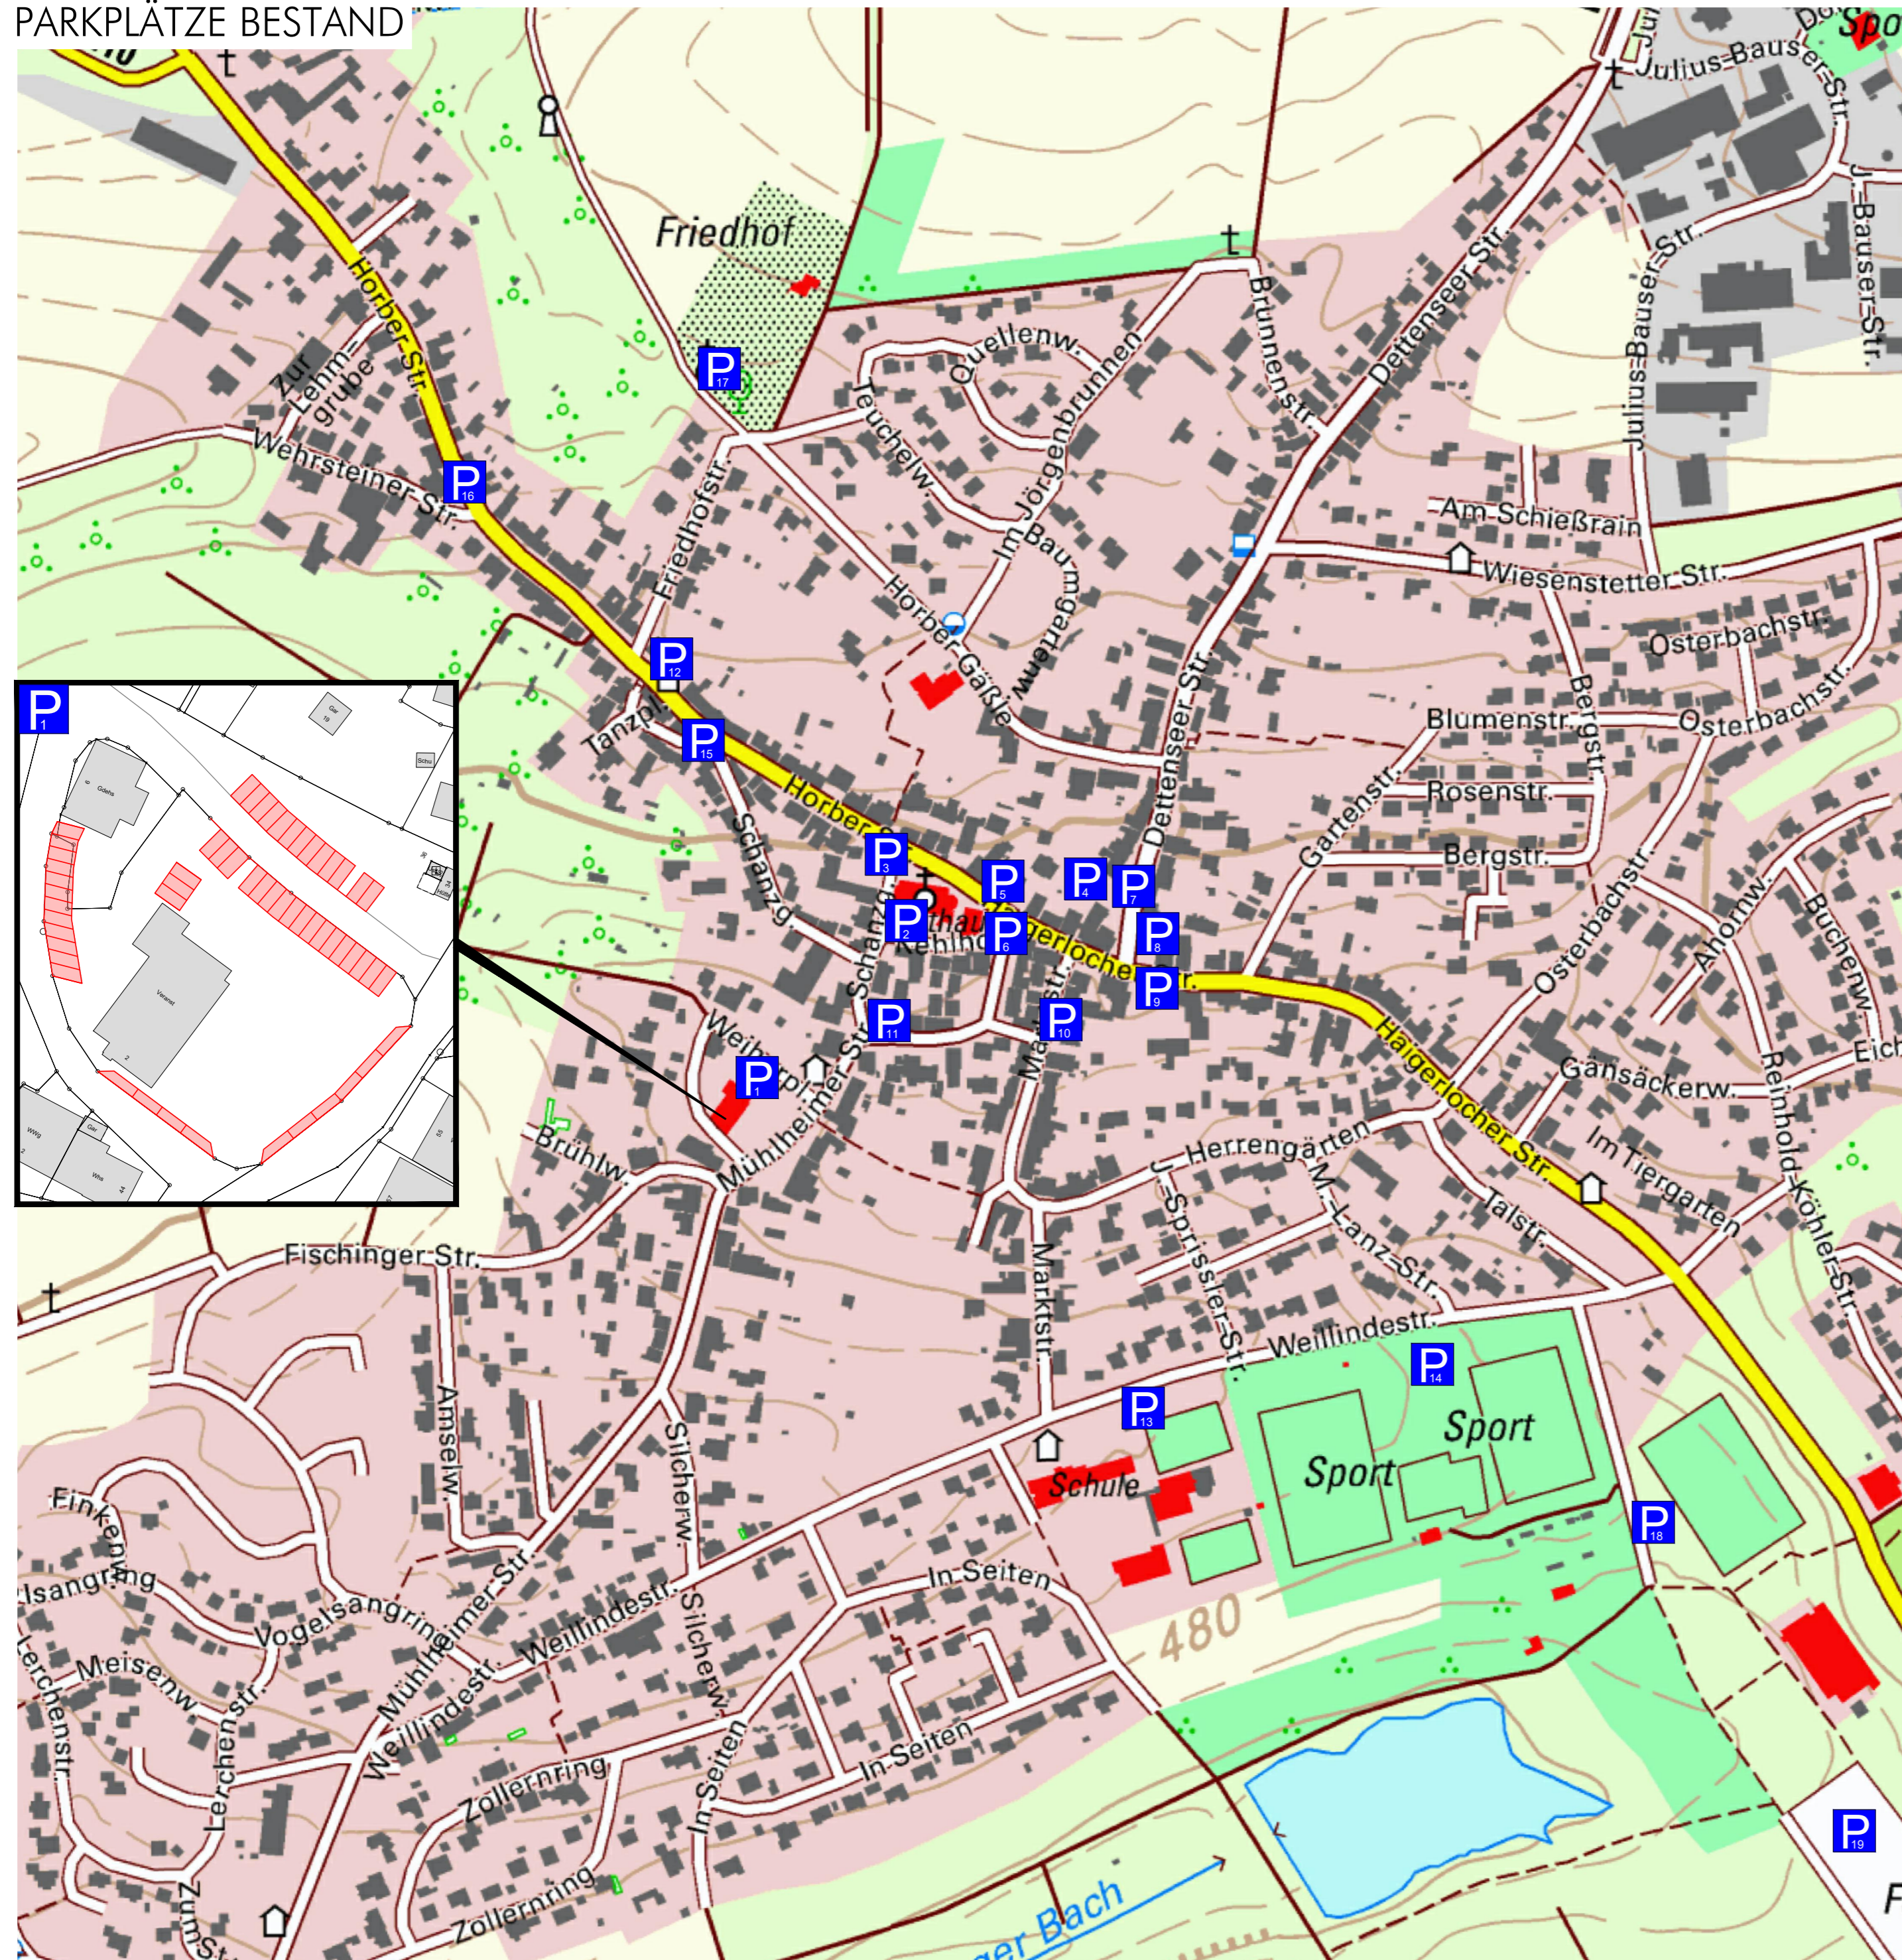

PARKPLÄTZE BESTAND

LEGENDE

	Weierplatz	55 Stück	55 Kurzzeitparkplatz (4h)	1 Behindertengerecht
	Kehlhof/Schanzgasse	20 Stück	0 Kurzzeitparkplatz (2h)	0 Behindertengerecht
	Kirchplatz	12 Stück	3 Kurzzeitparkplatz (2h)	0 Behindertengerecht
	Dettenseer Straße	24 Stück	0 Kurzzeitparkplatz (2h)	0 Behindertengerecht
	Horber Straße/Bossenmaier	7 Stück	7 Kurzzeitparkplatz (2h)	0 Behindertengerecht
	Rathaus	9 Stück	9 Kurzzeitparkplatz (2h)	0 Behindertengerecht
	Volksbank	7 Stück	7 Kurzzeitparkplatz (2h)	0 Behindertengerecht
	Detenseer Straße / Perk	8 Stück	8 Kurzzeitparkplatz (2h)	0 Behindertengerecht
	Haigerlocher Straße / Metzgerei	3 Stück	3 Kurzzeitparkplatz (2h)	0 Behindertengerecht
	Marktstraße	3 Stück	3 Kurzzeitparkplatz (2h)	0 Behindertengerecht
	Heimathmuseum	9 Stück	9 Kurzzeitparkplatz (2h)	0 Behindertengerecht
	Horber Straße / Bushaltestelle	2 Stück	0 Kurzzeitparkplatz (2h)	0 Behindertengerecht
	Weillindstraße / Schule	ca. 45 Stück	0 Kurzzeitparkplatz (2h)	0 Behindertengerecht
	Fahrradübungsplatz	ca. 115 Stück	0 Kurzzeitparkplatz (2h)	0 Behindertengerecht
	Tanzplatz	3 Stück	0 Kurzzeitparkplatz (2h)	0 Behindertengerecht
	Horber Straße/Wehrsteiner Straße	4 Stück	0 Kurzzeitparkplatz (2h)	0 Behindertengerecht
Weitere Parkplätze				
	Friedhof	ca. 45 Stück	0 Kurzzeitparkplatz (2h)	0 Behindertengerecht
	Kleintierzucht	ca. 15 Stück	0 Kurzzeitparkplatz (2h)	0 Behindertengerecht
	Tälesehalle	ca. 160 Stück	0 Kurzzeitparkplatz (2h)	2 Behindertengerecht

Gemeinde Empfingen
Mühlheimer Str. 2
72186 Empfingen

Parkierungskonzept
in Empfingen

PARKPLÄTZE BESTAND

Maßstab:	maßstabslos	Projektnummer:	12475
		Plannummer:	12475 / PP-B - 1.1
Gez./Geä.	Datum	Änderungsvermerk	Grundlage: ALK
He/JJ/Gf	15.05.18	erstellt	
Ps/Gf	05.08.20	P1 Kurzzeitparkplätze ergänzt	