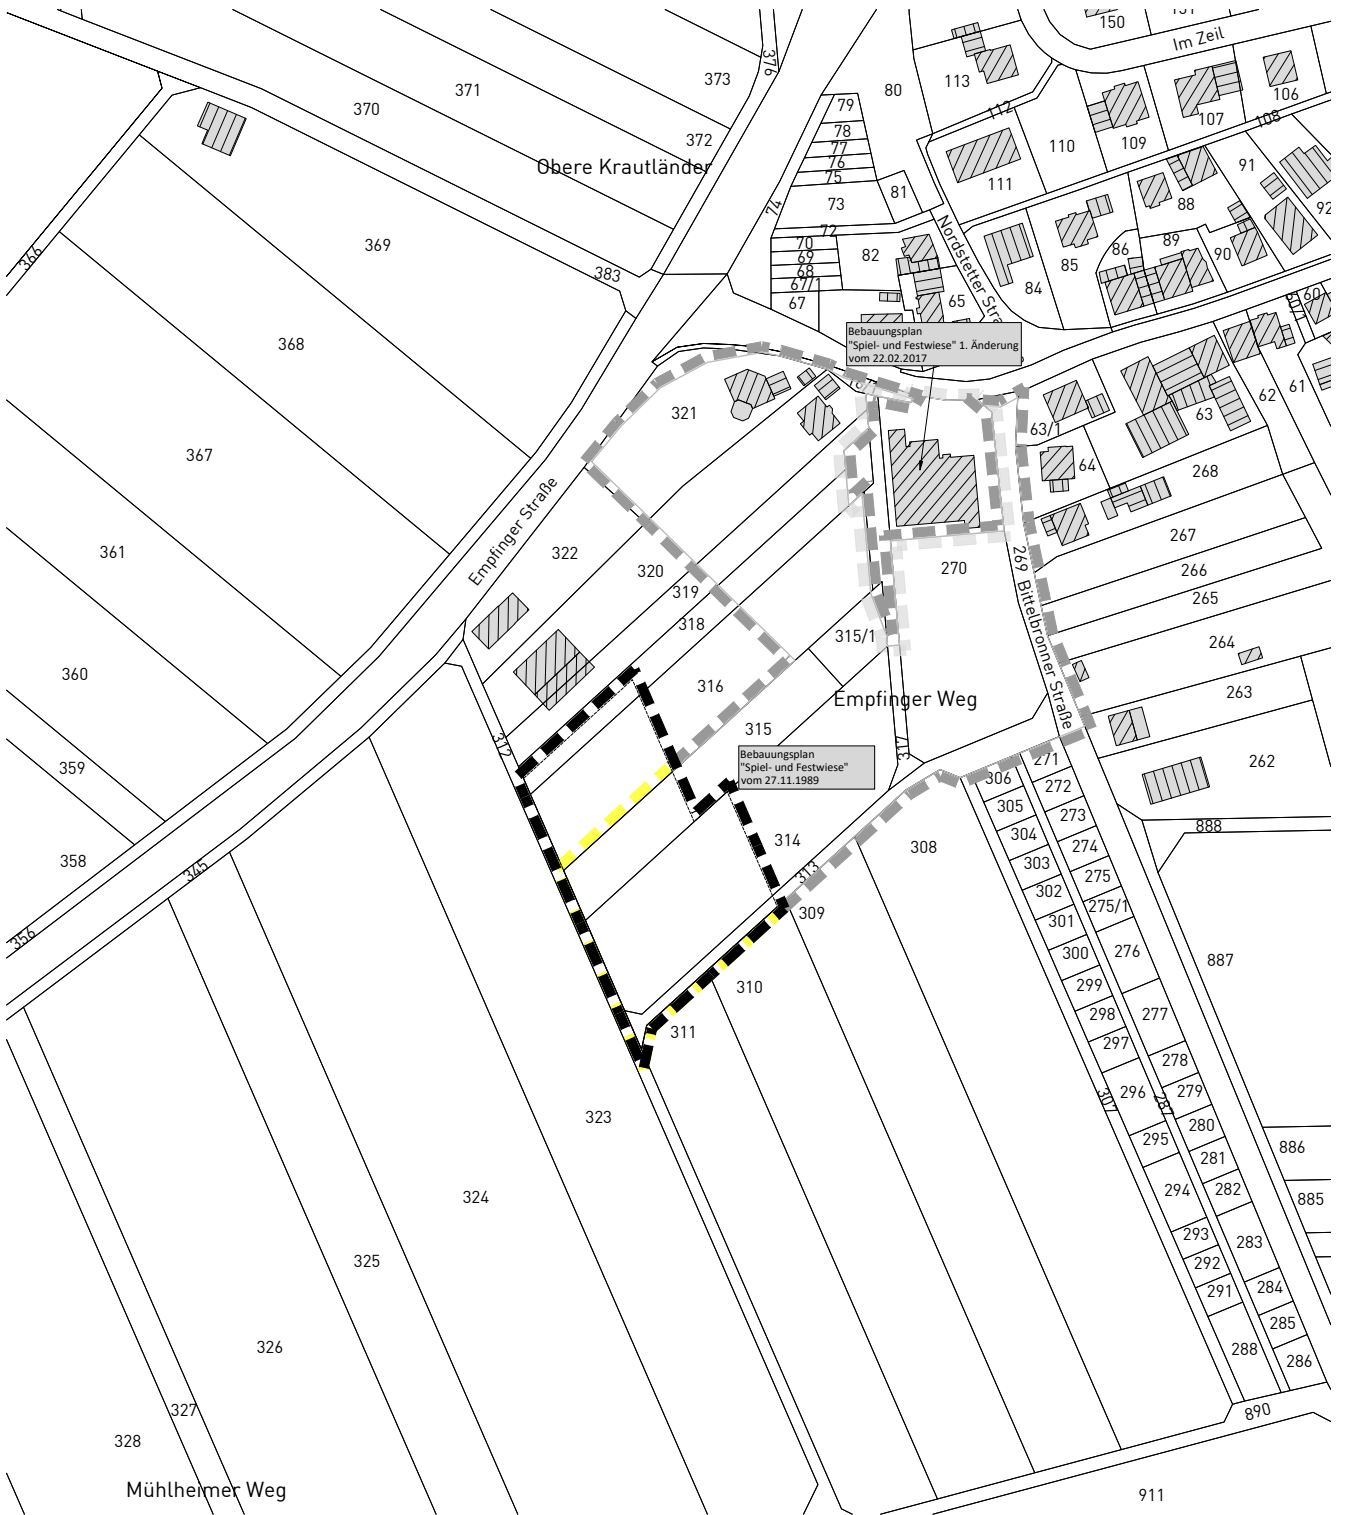

Bebauungsplan "Schuppeengebiet Wiesenstetten"

in Empfingen - Wiesenstetten

Landkreis Freudenstadt

ABGRENZUNGSPLAN

-  Grenze des räumlichen Geltungsbereichs des Bebauungsplanes (§ 9 Abs.7 BauGB)
-  aufzuhebender Geltungsbereich (Teilfläche) des Bebauungsplanes "Spiel- und Festwiese"
-  Grenze des räumlichen Geltungsbereichs des genehmigten Bebauungsplanes "Spiel- und Festwiese"
-  Grenze des räumlichen Geltungsbereichs angrenzender Bebauungspläne

Maßstab: 1 : 2.500		Projektnummer: 12963	
		Plannummer: 12963/abgr_1.1	
Gez./Geä.	Datum	Änderungsvermerk	Grundlage: ALKIS_GK_92
SP/Gf	22.04.21	-	

GFRÖRER

INGENIEURE

N

info@gf-kom.de

www.gf-kommunal.de

Tel +49 7485-9769-0